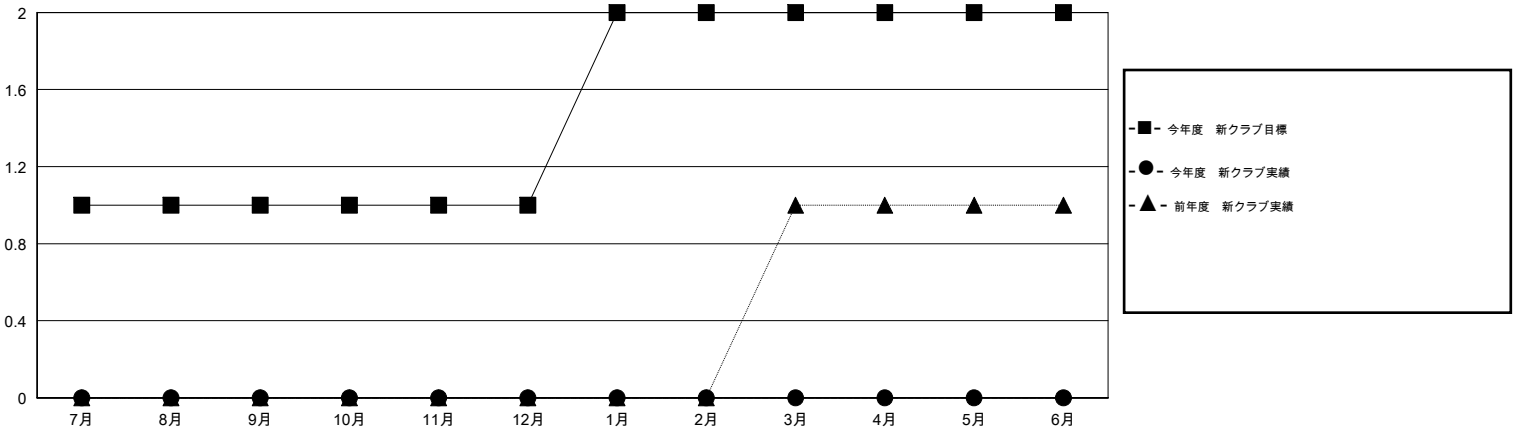

MONTHLY MEMBERSHIP PROGRESS REPORT

District 337 B

Results as of: 7/31/2016

GMT: Masayoshi Maruyama

地域 JAPAN

GMT会則地域 5-Jap

クラブ				
結果 : 2016-2017				
四半期	新クラブ目標	新クラブ	解散クラブ	純増 / 減
7月/8月/9月	1	0	0	0
10月/11月/12月	0	0	0	0
1月/2月/3月	1	0	0	0
4月/5月/6月	0	0	0	0

名				
結果 : 2016-2017				
四半期	新会員目標	チャーターメン バー / 新会員	退会者	純増 / 減
7月/8月/9月	124	34	22	12
10月/11月/12月	80	0	0	0
1月/2月/3月	108	0	0	0
4月/5月/6月	56	0	0	0

新クラブ目標及び実績累計

会員目標及び実績累計

解散クラブ: 0	19 CLUBS OF 69 一名以上の新会員を登録	男女別
		男性 2,144 (73.80%)
		女性 761 (26.20%)
退会者	健康診断データはこちら	家族会員 1,379
物故会員 1		世帯主 625
クラブ解散 0		世帯主以外 754
その他 21		
合計 22		