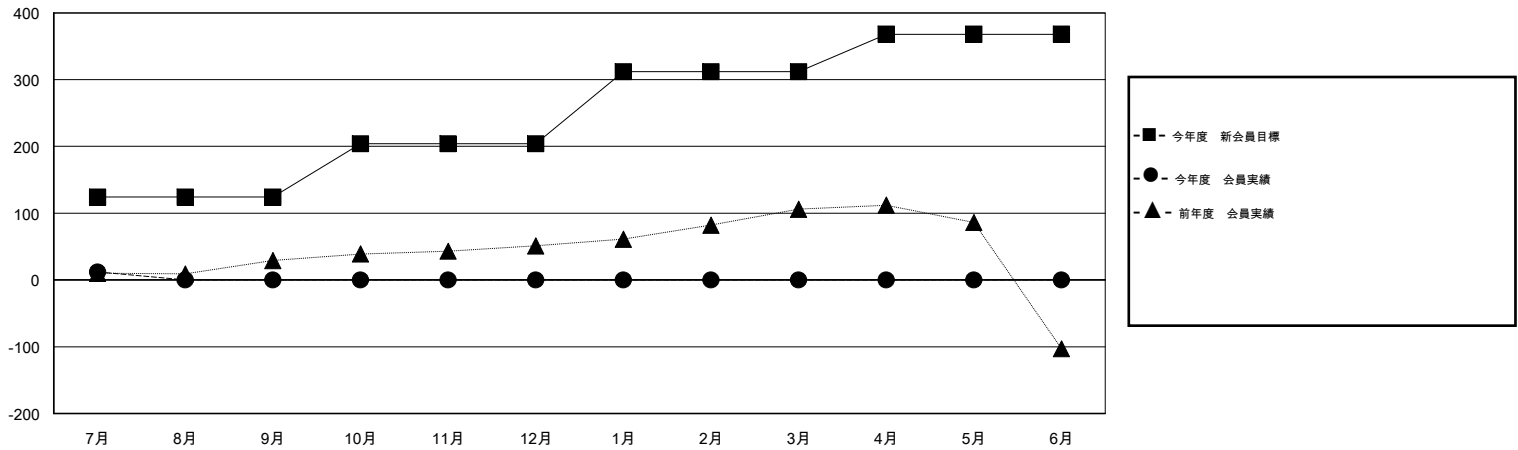

MONTHLY MEMBERSHIP PROGRESS REPORT

District 337 B

Results as of: 7/31/2016

GMT: Masayoshi Maruyama

地域 JAPAN

GMT会則地域 5-Jap

クラブ				
結果 : 2016-2017				
四半期	新クラブ目標	新クラブ	解散クラブ	純増 / 減
7月/8月/9月	1	0	0	0
10月/11月/12月	0	0	0	0
1月/2月/3月	1	0	0	0
4月/5月/6月	0	0	0	0

名				
結果 : 2016-2017				
四半期	新会員目標	チャーターメン バー / 新会員	退会者	純増 / 減
7月/8月/9月	124	34	22	12
10月/11月/12月	80	0	0	0
1月/2月/3月	108	0	0	0
4月/5月/6月	56	0	0	0

新クラブ目標及び実績累計

会員目標及び実績累計

解散クラブ: 0	19 CLUBS OF 69 一名以上の新会員を登録	男女別
		男性 2,144 (73.80%)
		女性 761 (26.20%)
退会者	健康診断データはこちら	家族会員 1,379
物故会員 1		世帯主 625
クラブ解散 0		世帯主以外 754
その他 21		
合計 22		